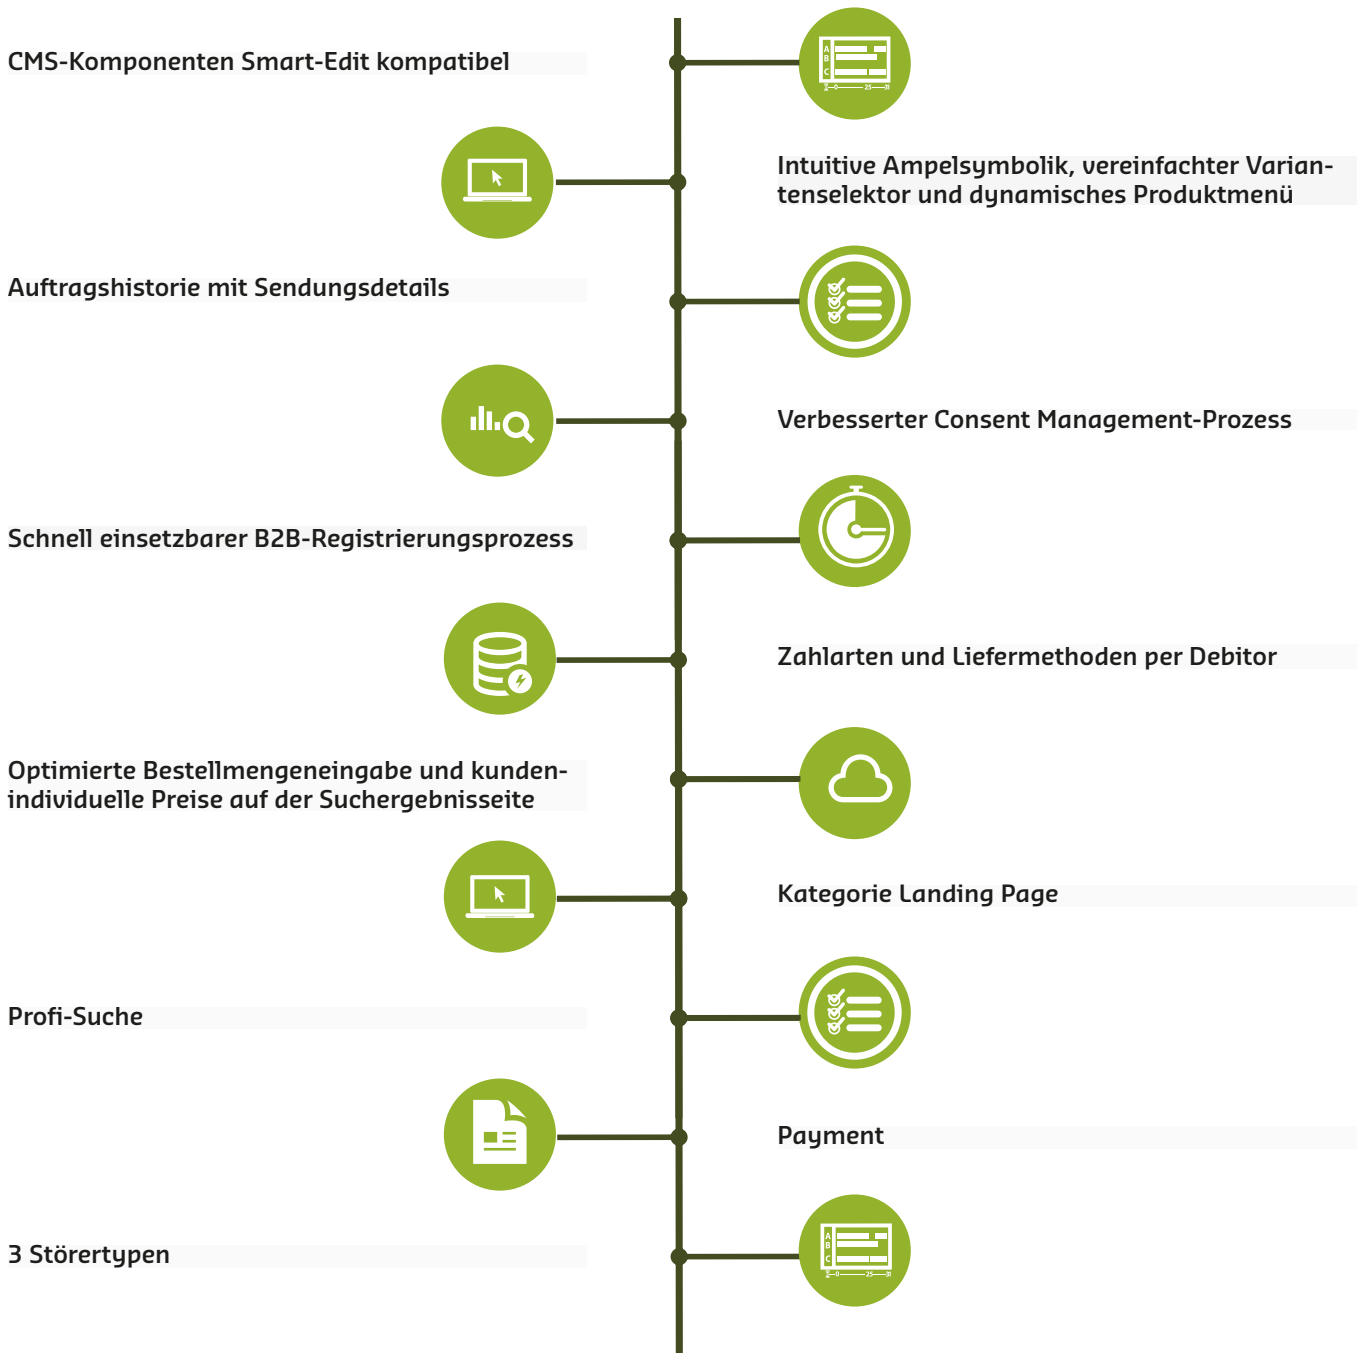

Ihre Vorteile auf einen Blick.

Ihre Customer Experience Experten - Wissen was der Kunde will

Als Value Added Reseller unterstützen wir unsere Kunden mit integrierten Customer Experience-Lösungen auf Basis des gesamten SAP C/4HANA-Portfolios. Wir decken dabei den gesamten Wertschöpfungsprozess ab – von der Warenwirtschafts- und Lieferantenanbindung über das Produktdatenmanagement und den Online-Shop bis hin zu Marketing-Automation sowie Vertriebs- und Servicemanagement.

Wir stellen Ihnen aus einem eigenen ISO-zertifizierten Rechenzentrum 24/7-Shop-Hosting sowie eine 24/7-Hotline mit professionellem Support zur Verfügung. POET ist als SAP Gold Partner für SAP-Lösungen im Bereich Customer Experience zertifiziert.